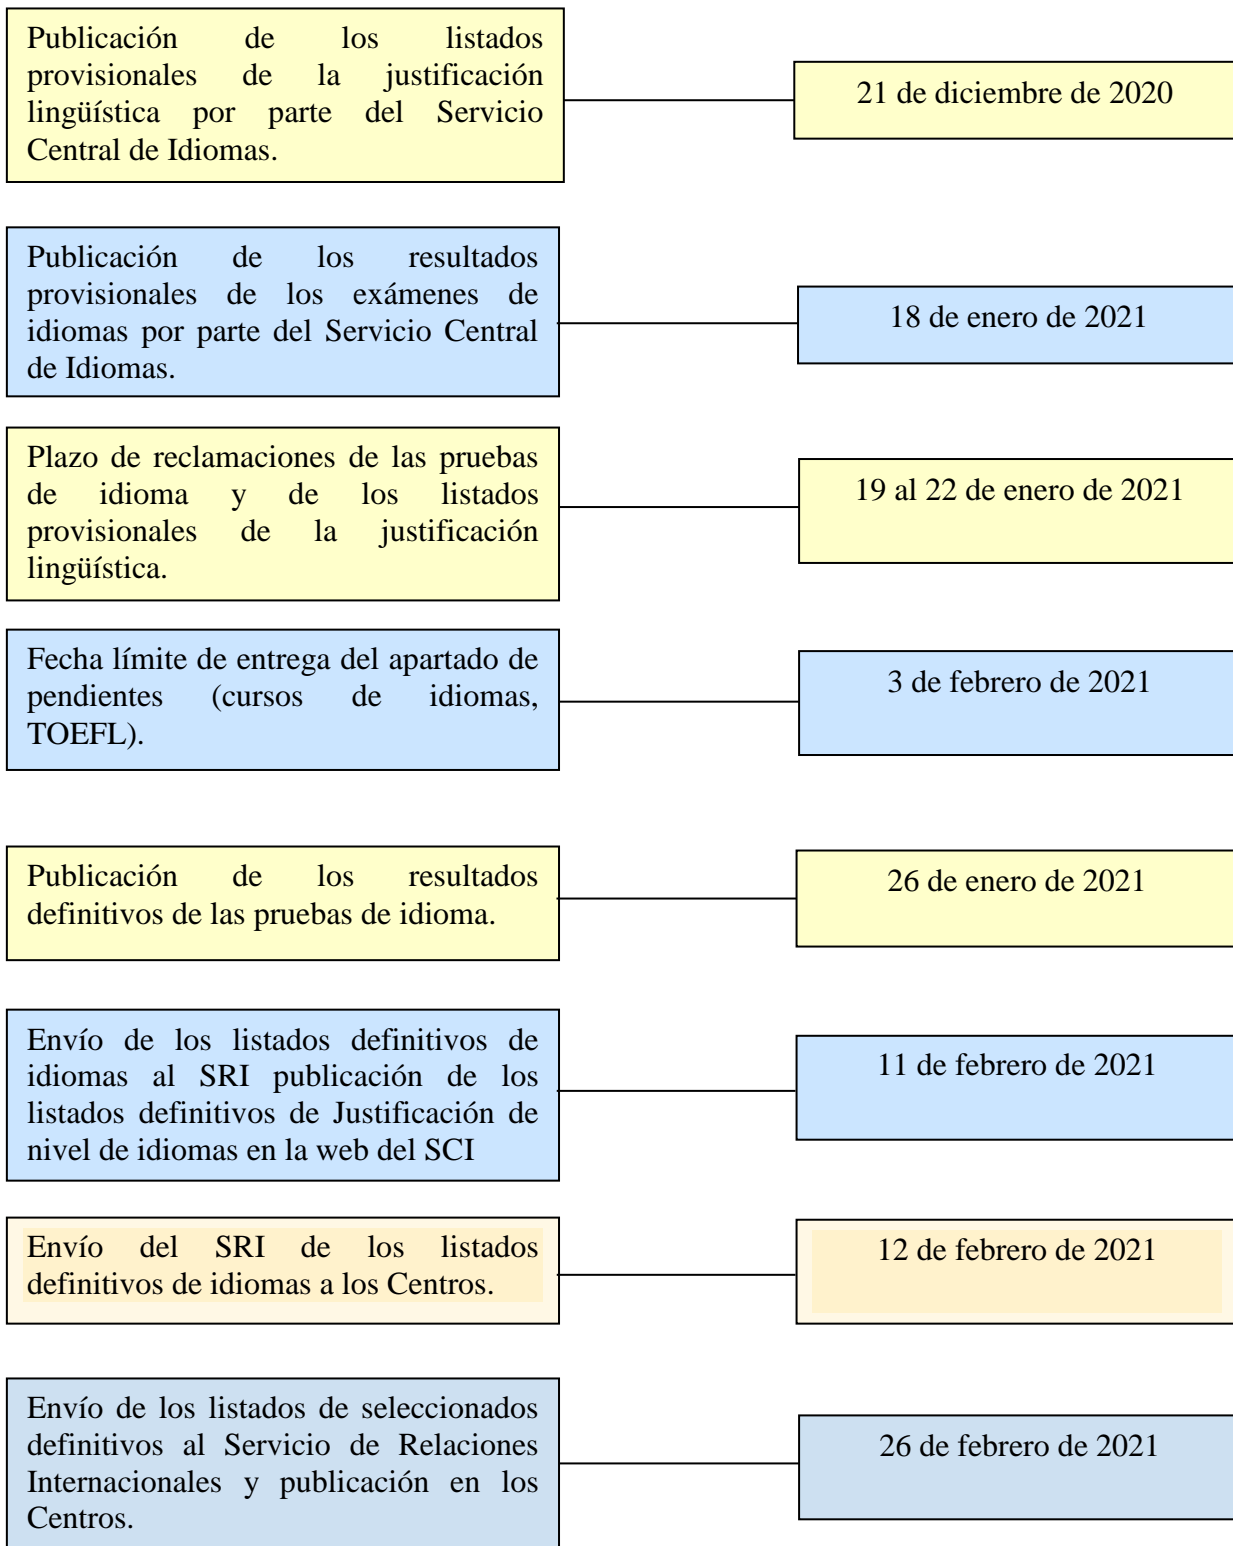

BECAS ERASMUS CURSO 2021/2022

Calendario de Procedimientos

Fecha límite para entregar por los Centros las carpetillas en el Servicio de Relaciones Internacionales.

25 de marzo de 2021