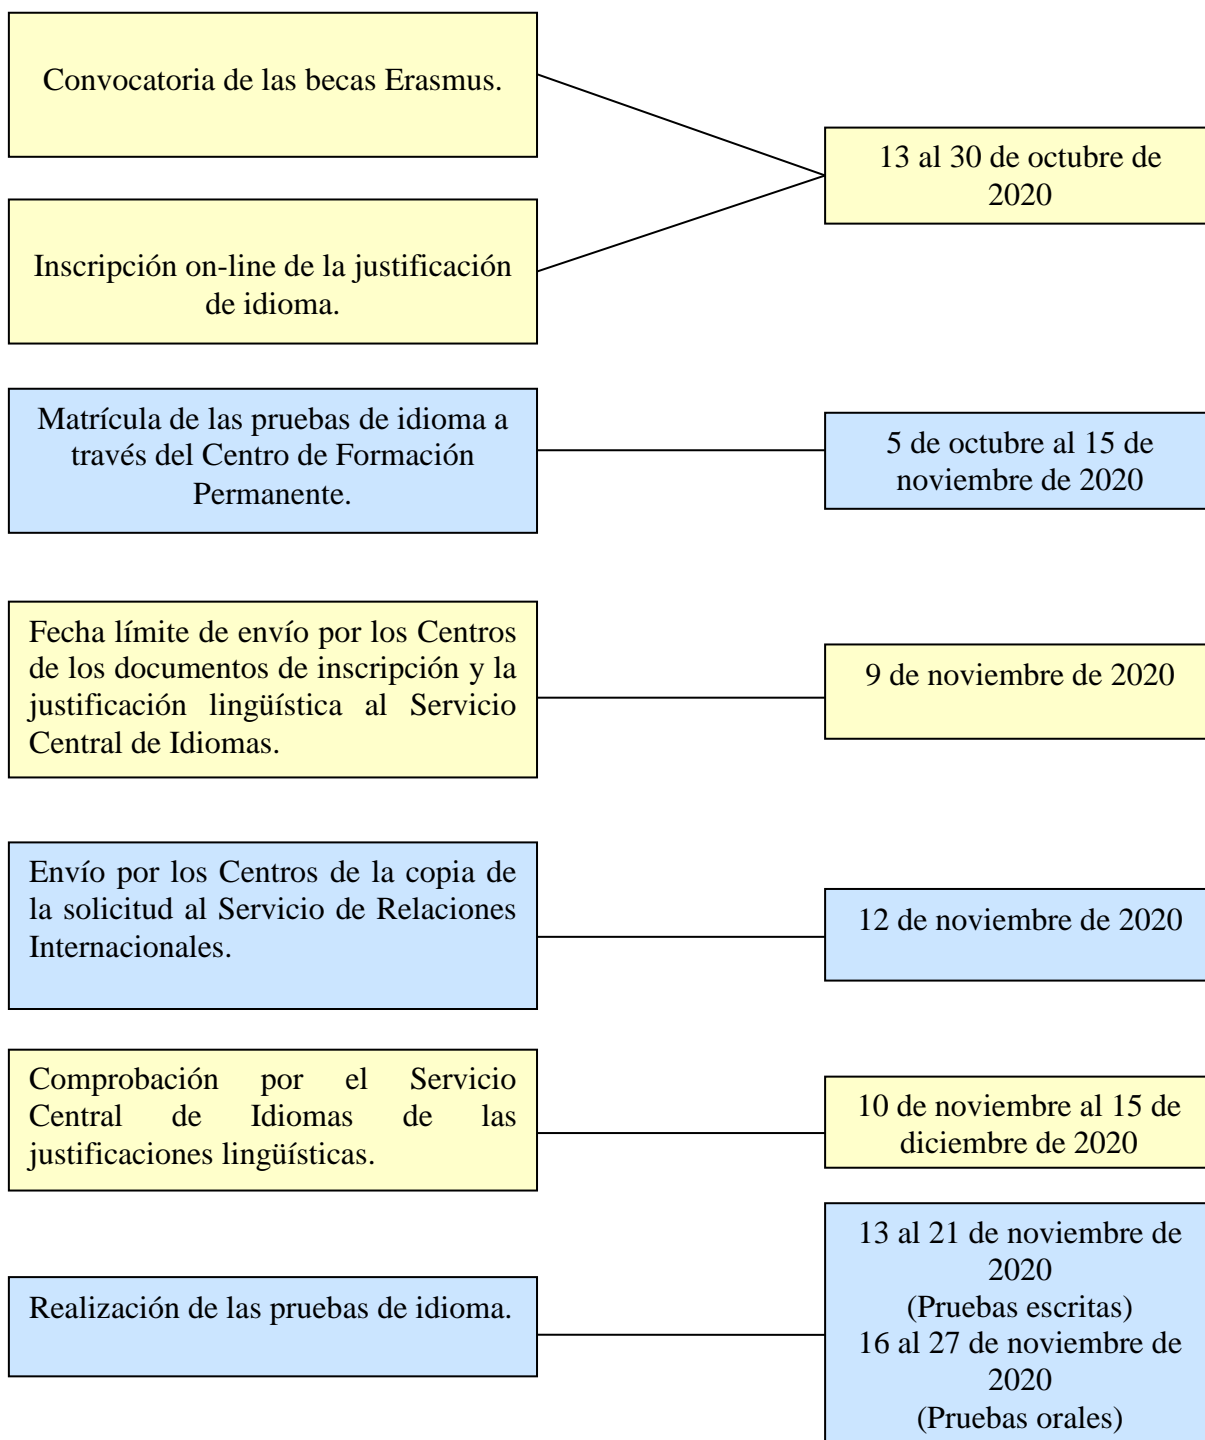

BECAS ERASMUS CURSO 2021/2022

Calendario de Procedimientos

Fecha límite para entregar por los Centros las carpetillas en el Servicio de Relaciones Internacionales.

25 de marzo de 2021