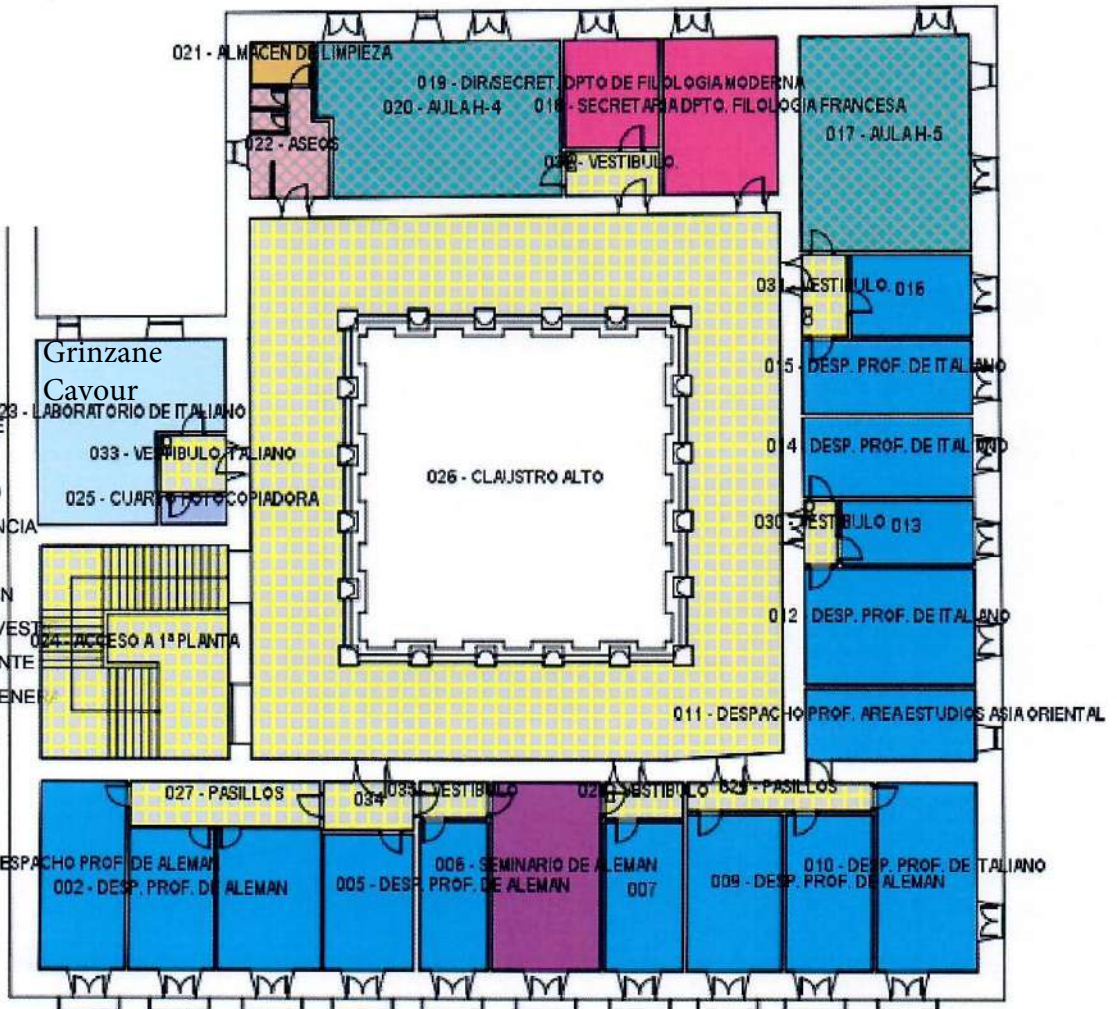

X: -24.686989, Y: 26.035142 (Metros)

0 elementos seleccionados

1: 300.62

64.74 x 47.25 (m)

« Volver al listado de edificios / organizativas

Ir a otro edificio / planta

### 319 - HOSPEDERIA ANAYA (FAC. FILOLOGIA)

PLANTA: 00 01 -1

Localizador de espacios

Código (3 cifras)

Filtro por Organizativa: SELECCIONE UNA ORGANIZATIVA

PLANTA PRIMERA

Capas

- Superficies
- Nombres de local
- Espacios
- ADMINISTRACION
- ALMACEN
- ARCHIVO
- AULA
- AULA INFORMATICA
- BIBLIOTECA
- CAFETERIA
- CIRCULACIONES
- COCINA
- COMEDOR
- DESPACHO DOCENTE
- ESPACIO CULTURAL
- ESPACIO DEPORTIVO
- HABITACION RESIDENCIAL
- INSTALACIONES
- LABORATORIO COMUN
- LABORATORIO DE INVEST
- LABORATORIO DOCENTE
- OTROS SERVICIOS GENER
- SALAS ALUMNADO
- SANITARIOS
- SEMINARIO
- Sin tipificar
- VIVIENDA
- ZONA PROFESORES

X: -1.378391, Y: 23.805249 (Metros)

0 elementos seleccionados

1: 300.62

64.74 x 47.25 (m)

« Volver al listado de edificios / organizativas

Ir a otro edificio / planta

**319 - HOSPEDERIA ANAYA (FAC. FILOLOGIA)**

SÓTANO -1

X: -3.717576, Y: 3.247782 (Metros)

0 elementos seleccionados

1: 212.59

45.79 x 33.41 (m)