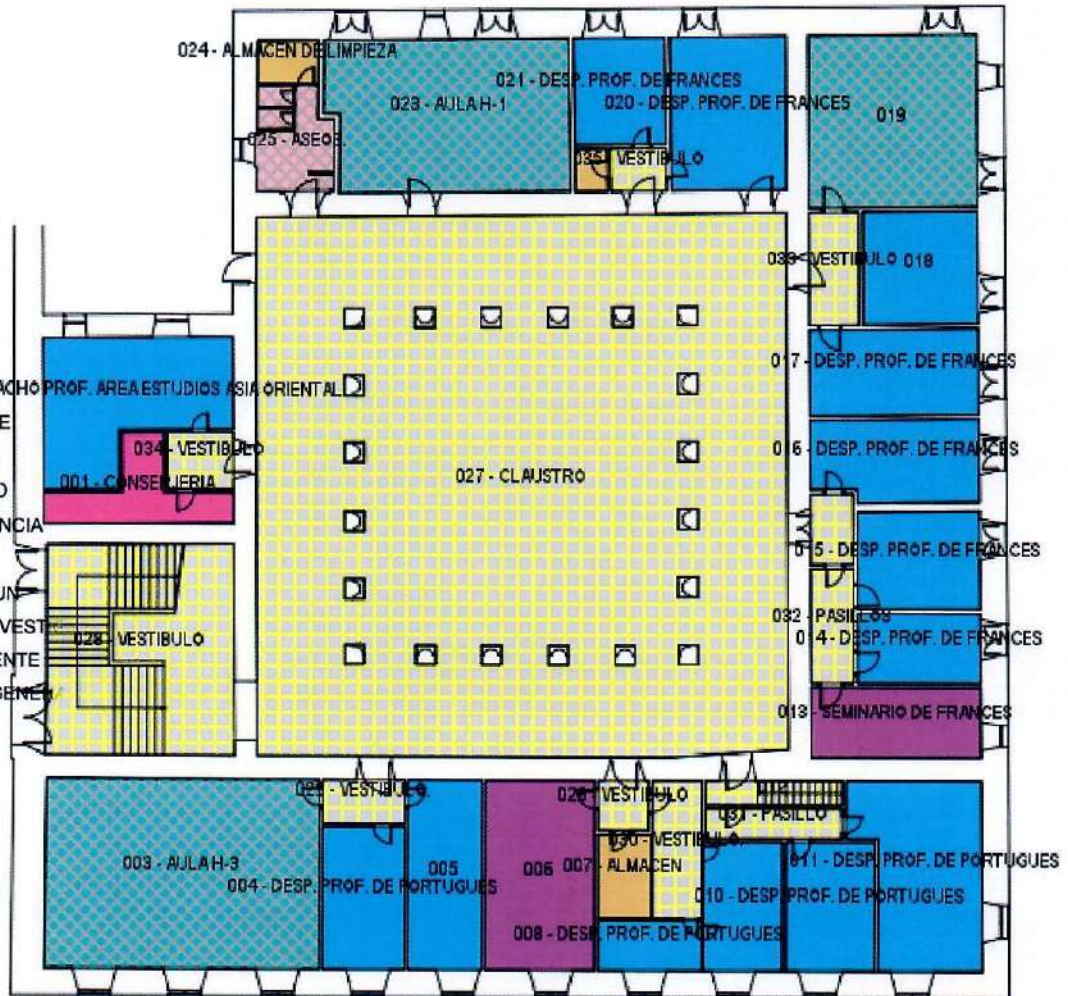

« Volver al listado de edificios / organizativas

Ir a otro edificio / planta

**319 - HOSPEDERIA ANAYA (FAC. FILOLOGIA)**

PLANTA: 00 01 -1

Localizador de espacios

Código (3 cifras)

Filtro por Organizativa: SELECCIONE UNA ORGANIZATIVA

PLANTA BAJA

Capas

- Superficies
- Nombres de local
- Espacios
- ADMINISTRACION
- ALMACEN
- ARCHIVO
- AULA
- AULA INFORMATICA
- BIBLIOTECA
- CAFETERIA
- CIRCULACIONES
- COCINA
- COMEDOR002 - DESPACHO PROF. AREA ESTUDIOS ASIA ORIENTAL
- DESPACHO DOCENTE
- ESPACIO CULTURAL
- ESPACIO DEPORTIVO
- HABITACION RESIDENCIA
- INSTALACIONES
- LABORATORIO COMUN
- LABORATORIO DE INVEST
- LABORATORIO DOCENTE
- OTROS SERVICIOS GEN
- SALAS ALUMNADO
- SANITARIOS
- SEMINARIO
- Sin tipificar
- VIVIENDA
- ZONA PROFESORES

X: -24.686989, Y: 26.035142 (Metros)

0 elementos seleccionados

1: 300.62

64.74 x 47.25 (m)

« Volver al listado de edificios / organizativas

Ir a otro edificio / planta

SÓTANO -1

X: -3.717576, Y: 3.247782 (Metros)

0 elementos seleccionados

1: 212.59

45.79 x 33.41 (m)