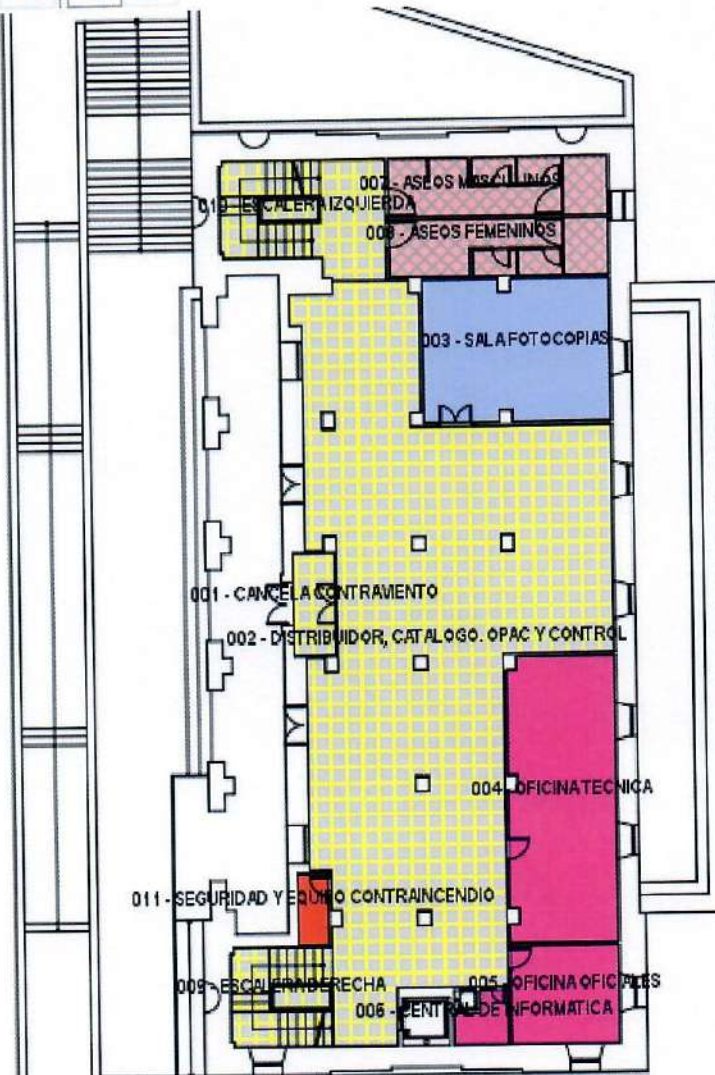

X: 27.883856, Y: 16.470486 (Metros)

0 elementos seleccionados

1: 298.91

64.38 x 46.98 (m)

« Volver al listado de edificios / organizativas

Ir a otro edificio / planta

320 - BIBLIOTECA DE FILOLOGIA

PLANTA: 00 01 02 -1 -2

Localizador de espacios

Código (3 cifras)

Filtro por Organizativa: SELECCIONE UNA ORGANIZATIVA

Zoom

Capas

- Superficies
- Nombres de local
- Espacios
- ADMINISTRACION
- ALMACEN
- ARCHIVO
- AULA
- AULA INFORMATICA
- BIBLIOTECA
- CAFETERIA
- CIRCULACIONES
- COCINA
- COMEDOR
- DESPACHO DOCENTE
- ESPACIO CULTURAL
- ESPACIO DEPORTIVO
- HABITACION RESIDENCIA
- INSTALACIONES
- LABORATORIO COMUN
- LABORATORIO DE INVESTIC
- LABORATORIO DOCENTE
- OTROS SERVICIOS GENERA/
- SALAS ALUMNADO
- SANITARIOS
- SEMINARIO
- Sin tipificar
- VIVIENDA
- ZONA PROFESORES

PLANTA BAJA

X: 28.295275, Y: 9.631871 (Metros)

0 elementos seleccionados

1: 252.99

54.49 x 39.76 (m)

« Volver al listado de edificios /
organizativas

Ir a otro edificio / planta

320 - BIBLIOTECA DE FILOLOGIA

PLANTA SEGUNDA

X: 24.056564, Y: 8.422050 (Metros)

0 elementos seleccionados

1: 252.95

54.48 x 39.75 (m)