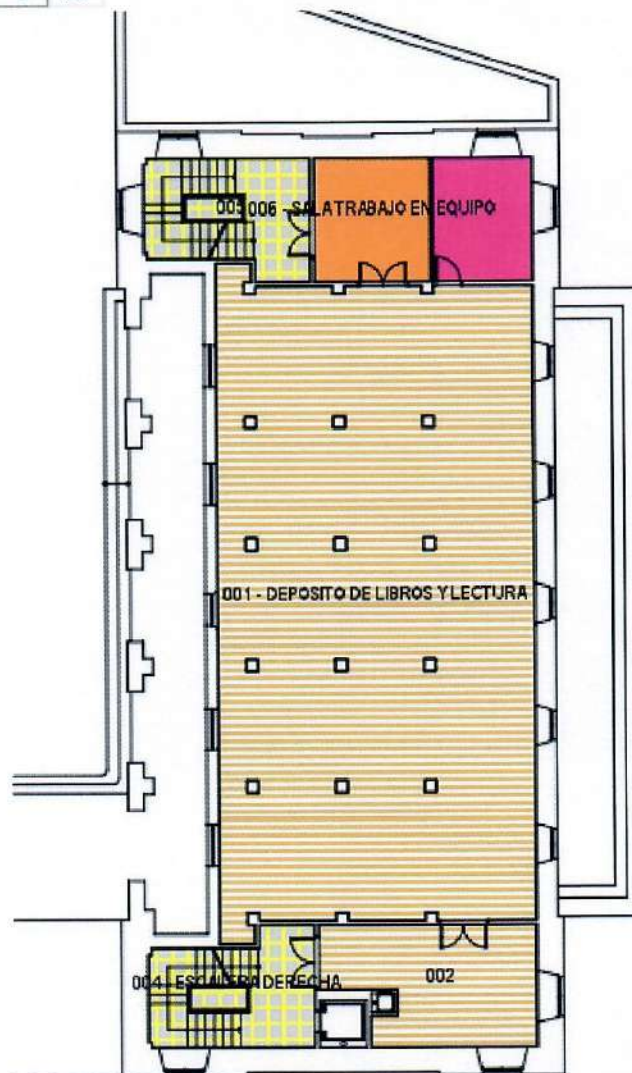

Localizador de espacios

Código (3 cifras)

Filtro por Organizativa: SELECCIONE UNA ORGANIZATIVA

Zoom

Capas

- Superficies
- Nombres de local
- Espacios
- ADMINISTRACION
- ALMACEN
- ARCHIVO
- AULA
- AULA INFORMATICA
- BIBLIOTECA
- CAFETERIA
- CIRCULACIONES
- COCINA
- COMEDOR
- DESPACHO DOCENTE
- ESPACIO CULTURAL
- ESPACIO DEPORTIVO
- HABITACION RESIDENCIA
- INSTALACIONES
- LABORATORIO COMUN
- LABORATORIO DE INVESTIC
- LABORATORIO DOCENTE
- OTROS SERVICIOS GENERA/
- SALAS ALUMNADO
- SANITARIOS
- SEMINARIO
- Sin tipificar
- VIVIENDA
- ZONA PROFESORES

PLANTA BAJA

X: 28.295275, Y: 9.631871 (Metros)

0 elementos seleccionados

1: 252.99

54.49 x 39.76 (m)

« Volver al listado de edificios /
organizativas

Ir a otro edificio / planta

320 - BIBLIOTECA DE FILOLOGIA

PLANTA: 00 01 02 -1 -2

Localizador de espacios

Código (3 cifras)

Filtro por Organizativa: SELECCIONE UNA ORGANIZATIVA

Capas

- ? Arquitectura
- ? Superficies
- ? Nombres de local
- ? Espacios etiquetados
- ? Espacios

PLANTA PRIMERA

X: 26.946344, Y: 2.134020 (Metros)

0 elementos seleccionados

1: 252.99

54.49 x 39.76 (m)

« Volver al listado de edificios /
organizativas

Ir a otro edificio / planta

320 - BIBLIOTECA DE FILOLOGIA