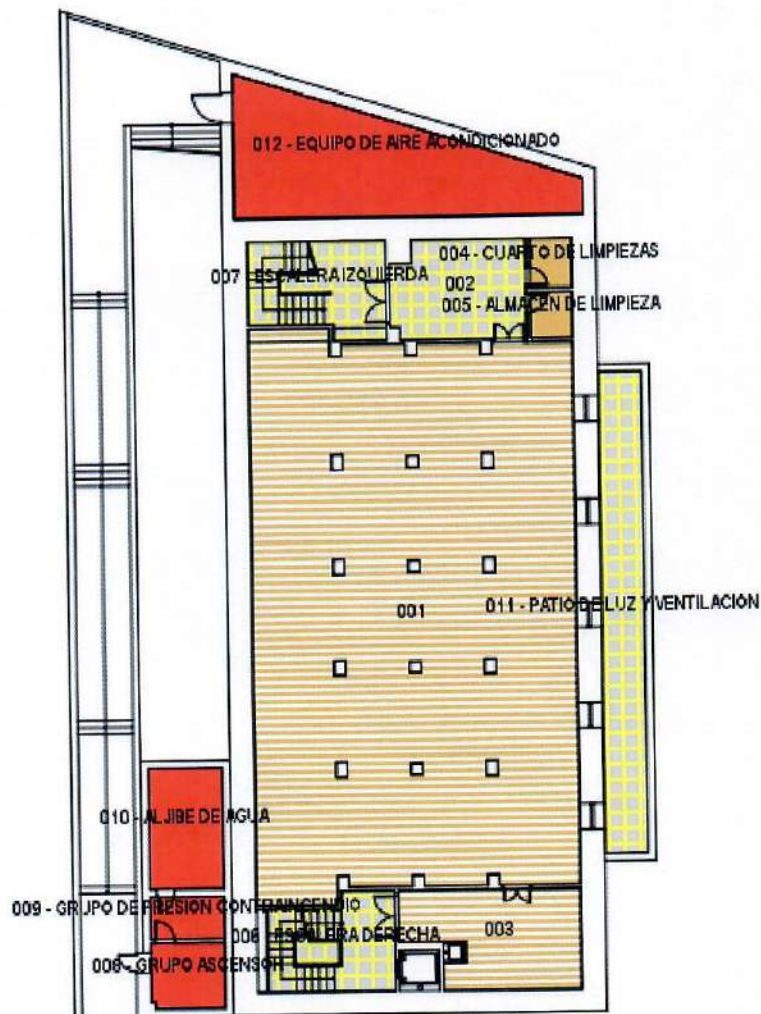

X: 26.676829, Y: 13.903190 (Metros)

0 elementos seleccionados

1: 249.01

53.63 x 39.13 (m)

« Volver al listado de edificios / organizativas

Ir a otro edificio / planta

320 - BIBLIOTECA DE FILOLOGIA

PLANTA: 00 01 02 -1 -2

Localizador de espacios ▼

Código (3 cifras)

Filtro por Organizativa: SELECCIONE UNA ORGANIZATIVA ▼

SÓTANO -1

Capas

- ? Arquitectura
- ? Superficies
- ? Nombres de local
- ? Espacios etiquetados
- ? Espacios

X: 27.883856, Y: 16.470486 (Metros)

0 elementos seleccionados

1: 298.91

64.38 x 46.98 (m)

« Volver al listado de edificios / organizativas

Ir a otro edificio / planta

320 - BIBLIOTECA DE FILOLOGIA

PLANTA: 00 01 02 -1 -2

Localizador de espacios

Código (3 cifras)

Filtro por Organizativa: SELECCIONE UNA ORGANIZATIVA

Zoom

Capas

- Superficies
- Nombres de local
- Espacios
- ADMINISTRACION
- ALMACEN
- ARCHIVO
- AULA
- AULA INFORMATICA
- BIBLIOTECA
- CAFETERIA
- CIRCULACIONES
- COCINA
- COMEDOR
- DESPACHO DOCENTE
- ESPACIO CULTURAL
- ESPACIO DEPORTIVO
- HABITACION RESIDENCIA
- INSTALACIONES
- LABORATORIO COMUN
- LABORATORIO DE INVESTIC
- LABORATORIO DOCENTE
- OTROS SERVICIOS GENERA/
- SALAS ALUMNADO
- SANITARIOS
- SEMINARIO
- Sin tipificar
- VIVIENDA
- ZONA PROFESORES