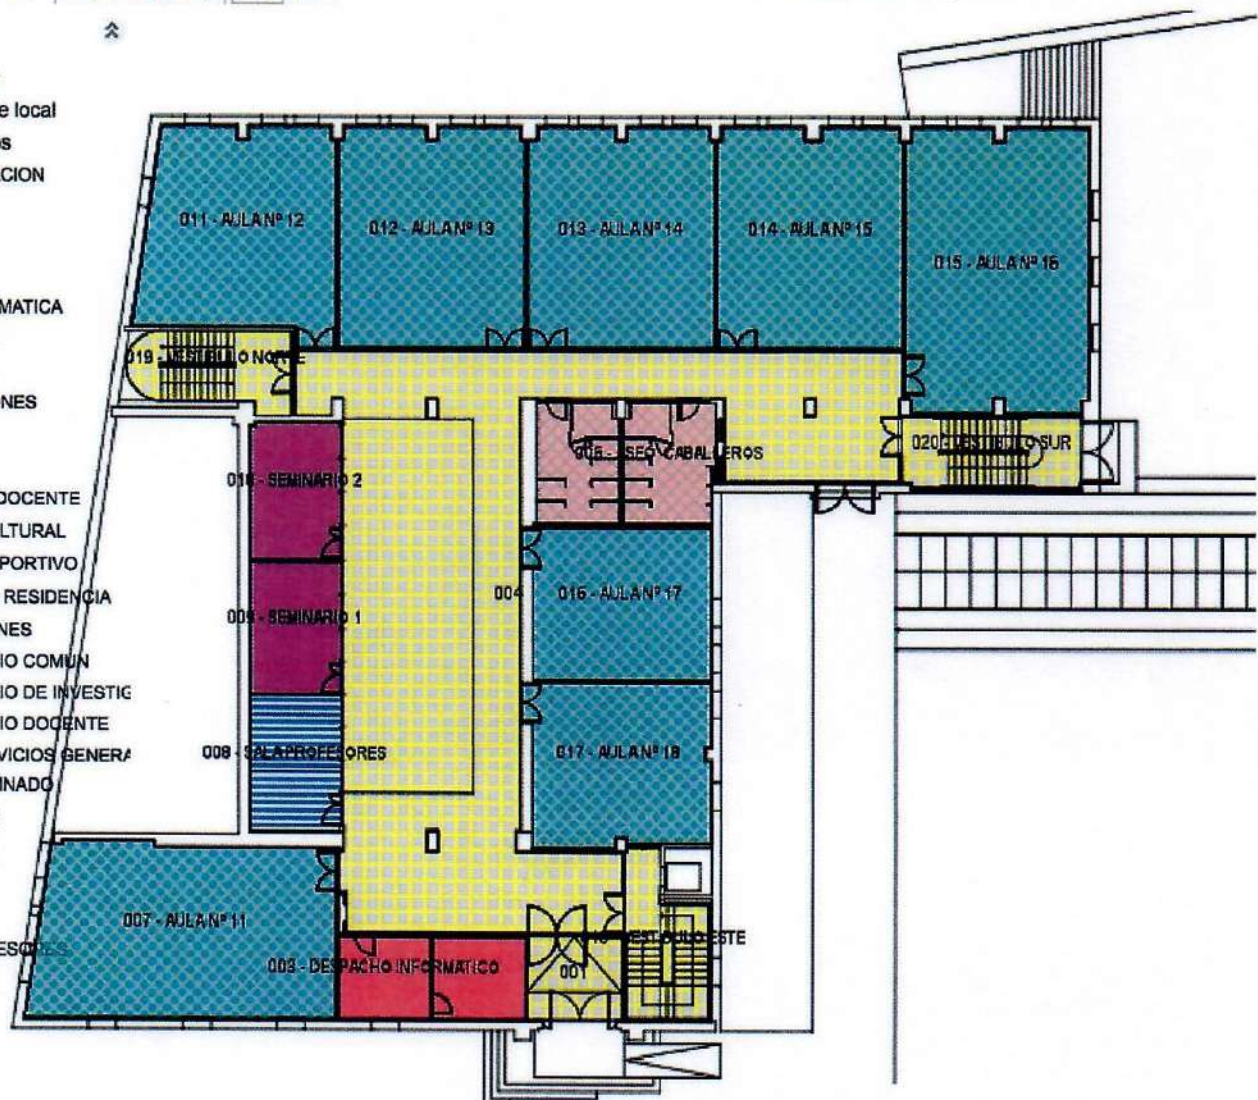

X: 16.087281, Y: 19.415617 (Metros)

0 elementos seleccionados

1: 304.20

65.52 x 47.81 (m)

« Volver al listado de edificios / organizativas

Ir a otro edificio / planta

321 - ANAYITA Y TEATRO JUAN DEL ENZINA

PLANTA: 00 01 -1 -2

Localizador de espacios

Código (3 cifras)

Filtro por Organizativa: SELECCIONE UNA ORGANIZATIVA

PLANTA BAJA

Capas

- Superficies
- Nombres de local
- Espacios
- ADMINISTRACION
- ALMACEN
- ARCHIVO
- AULA
- AULA INFORMATICA
- BIBLIOTECA
- CAFETERIA
- CIRCULACIONES
- COCINA
- COMEDOR
- DESPACHO DOCENTE
- ESPACIO CULTURAL
- ESPACIO DEPORTIVO
- HABITACION RESIDENCIA
- INSTALACIONES
- LABORATORIO COMUN
- LABORATORIO DE INVESTIG
- LABORATORIO DOCENTE
- OTROS SERVICIOS GENERA
- SALAS ALUMNADO
- SANITARIOS
- SEMINARIO
- Sin tipificar
- VIVIENDA
- ZONA PROFESORES

X: 21.881797, Y: 16.350356 (Metros)

0 elementos seleccionados

1: 301.12

64.85 x 47.32 (m)

« Volver al listado de edificios /
organizativas

Ir a otro edificio / planta

321 - ANAYITA Y TEATRO JUAN DEL ENZINA

PLANTA: 00 01 -1 -2

X: 23.930865, Y: 19.460129 (Metros)

0 elementos seleccionados

1: 301.18

64.87 x 47.33 (m)