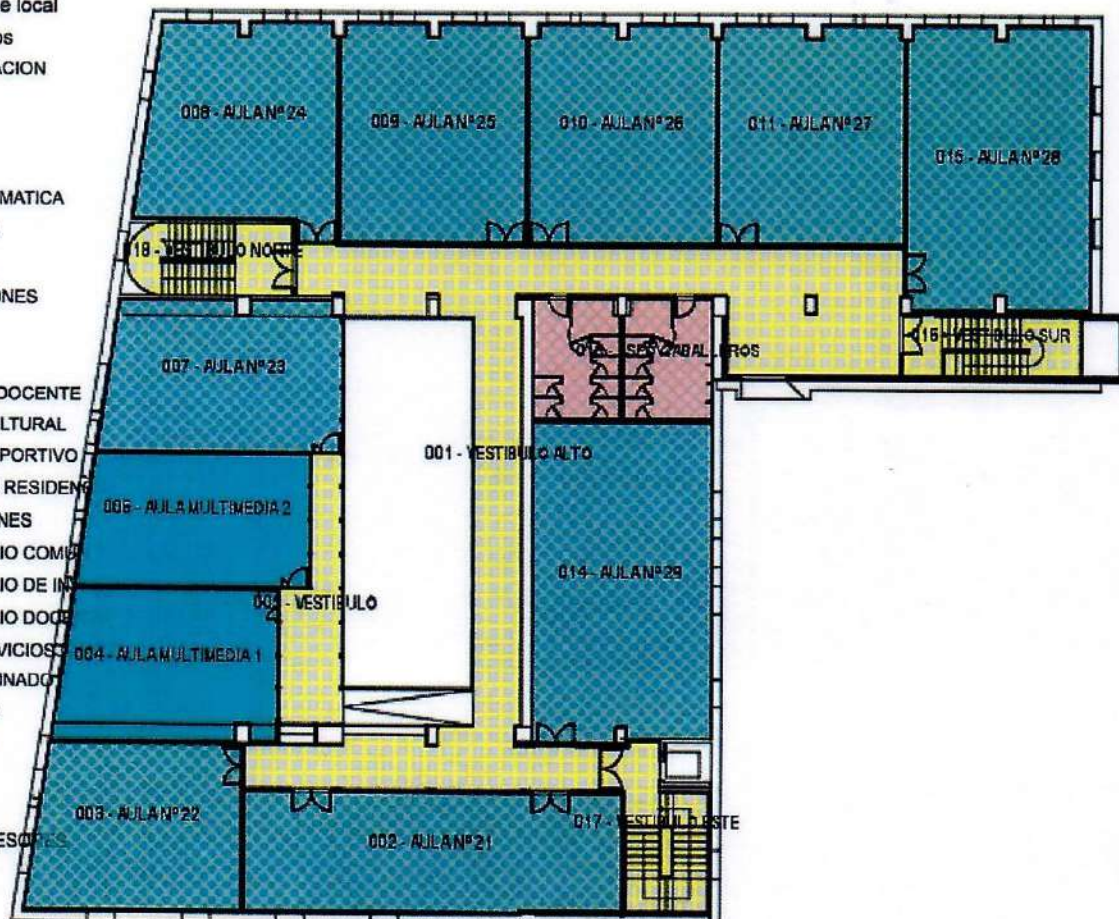

Localizador de espacios

Código (3 cifras)

Filtro por Organizativa: SELECCIONE UNA ORGANIZATIVA

PLANTA BAJA

Capas

- Superficies
- Nombres de local
- Espacios
- ADMINISTRACION
- ALMACEN
- ARCHIVO
- AULA
- AULA INFORMATICA
- BIBLIOTECA
- CAFETERIA
- CIRCULACIONES
- COCINA
- COMEDOR
- DESPACHO DOCENTE
- ESPACIO CULTURAL
- ESPACIO DEPORTIVO
- HABITACION RESIDENCIA
- INSTALACIONES
- LABORATORIO COMUN
- LABORATORIO DE INVESTIG
- LABORATORIO DOCENTE
- OTROS SERVICIOS GENERA
- SALAS ALUMNADO
- SANITARIOS
- SEMINARIO
- Sin tipificar
- VIVIENDA
- ZONA PROFESORES

X: 21.881797, Y: 16.350356 (Metros)

0 elementos seleccionados

1: 301.12

64.85 x 47.32 (m)

« Volver al listado de edificios /
organizativas

Ir a otro edificio / planta

321 - ANAYITA Y TEATRO JUAN DEL ENZINA

PLANTA: 00 01 -1 -2

Localizador de espacios ▼

Código (3 cifras)

Filtro por Organizativa: SELECCIONE UNA ORGANIZATIVA ▼

PLANTA PRIMERA

Capas

- Superficies
- Nombres de local
- Espacios
- ADMINISTRACION
- ALMACEN
- ARCHIVO
- AULA
- AULA INFORMATICA
- BIBLIOTECA
- CAFETERIA
- CIRCULACIONES
- COCINA
- COMEDOR
- DESPACHO DOCENTE
- ESPACIO CULTURAL
- ESPACIO DEPORTIVO
- HABITACION RESIDENTE
- INSTALACIONES
- LABORATORIO COMPU
- LABORATORIO DE IN
- LABORATORIO DOC
- OTROS SERVICIOS
- SALAS ALUMNADO
- SANITARIOS
- SEMINARIO
- Sin tipificar
- VIVIENDA
- ZONA PROFESORES

X: 23.930865, Y: 19.460129 (Metros)

0 elementos seleccionados

1: 301.18

64.87 x 47.33 (m)