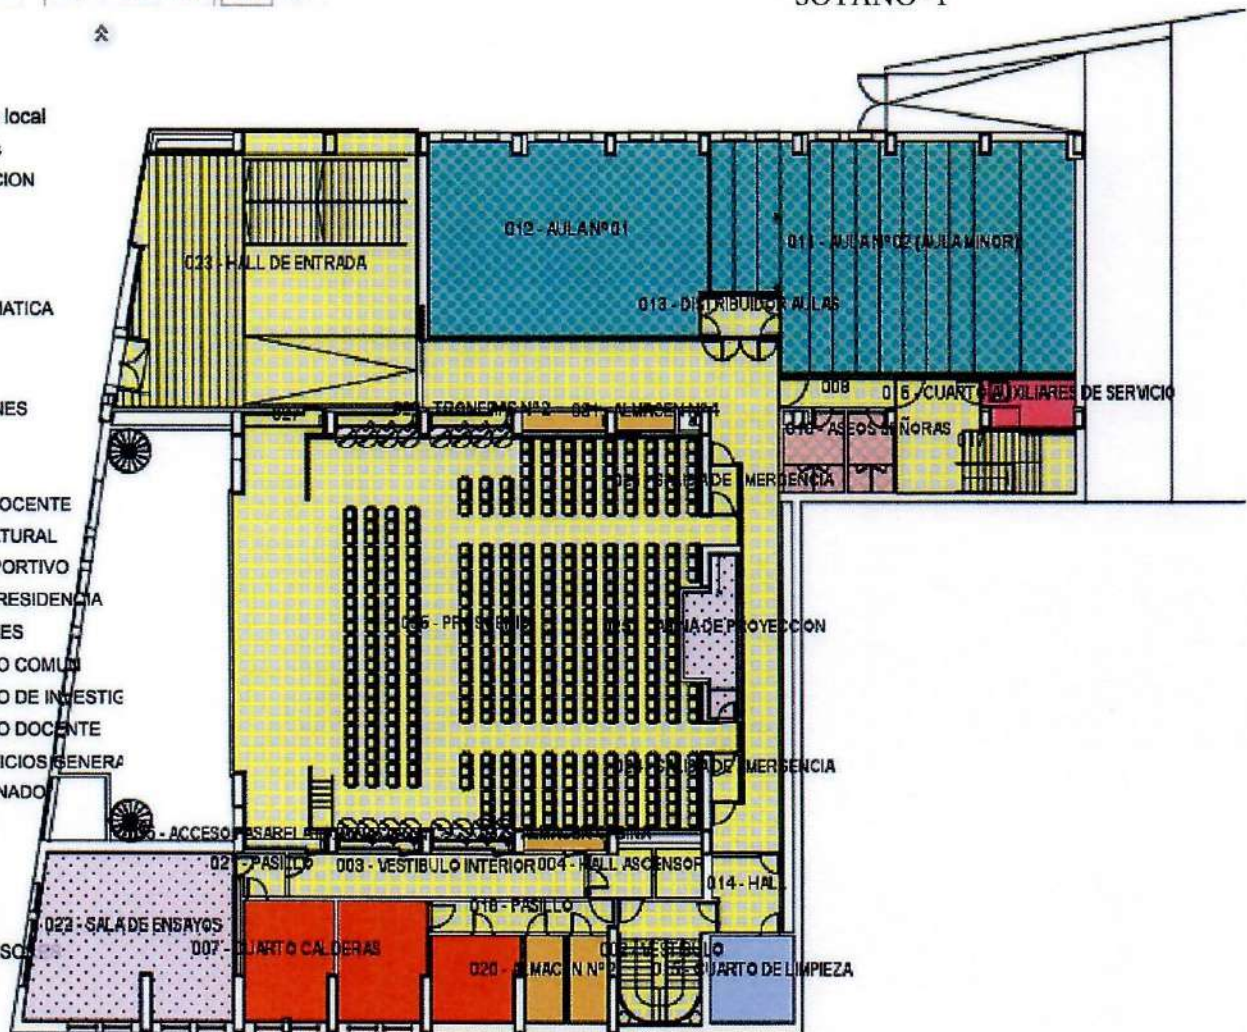

X: 28.077302, Y: 15.061427 (Metros)

0 elementos seleccionados

1: 328.23

70.69 x 51.59 (m)

« Volver al listado de edificios / organizativas

Ir a otro edificio / planta

321 - ANAYITA Y TEATRO JUAN DEL ENZINA

PLANTA: 00 01 -1 -2

Localizador de espacios

Código (3 cifras)

Filtro por Organizativa: SELECCIONE UNA ORGANIZATIVA

SÓTANO -1

Capas

- Superficies
- Nombres de local
- Espacios
- ADMINISTRACION
- ALMACEN
- ARCHIVO
- AULA
- AULA INFORMATICA
- BIBLIOTECA
- CAFETERIA
- CIRCULACIONES
- COCINA
- COMEDOR
- DESPACHO DOCENTE
- ESPACIO CULTURAL
- ESPACIO DEPORTIVO
- HABITACION RESIDENCIAL
- INSTALACIONES
- LABORATORIO COMUN
- LABORATORIO DE INVESTIG
- LABORATORIO DOCENTE
- OTROS SERVICIOS GENERA
- SALAS ALUMNADO
- SANITARIOS
- SEMINARIO
- Sin tipificar
- VIVIENDA
- ZONA PROFESOR

X: 16.087281, Y: 19.415617 (Metros)

0 elementos seleccionados

1: 304.20

65.52 x 47.81 (m)

« Volver al listado de edificios / organizativas

Ir a otro edificio / planta

321 - ANAYITA Y TEATRO JUAN DEL ENZINA

PLANTA: 00 01 -1 -2

X: 23.930865, Y: 19.460129 (Metros)

0 elementos seleccionados

1: 301.18

64.87 x 47.33 (m)