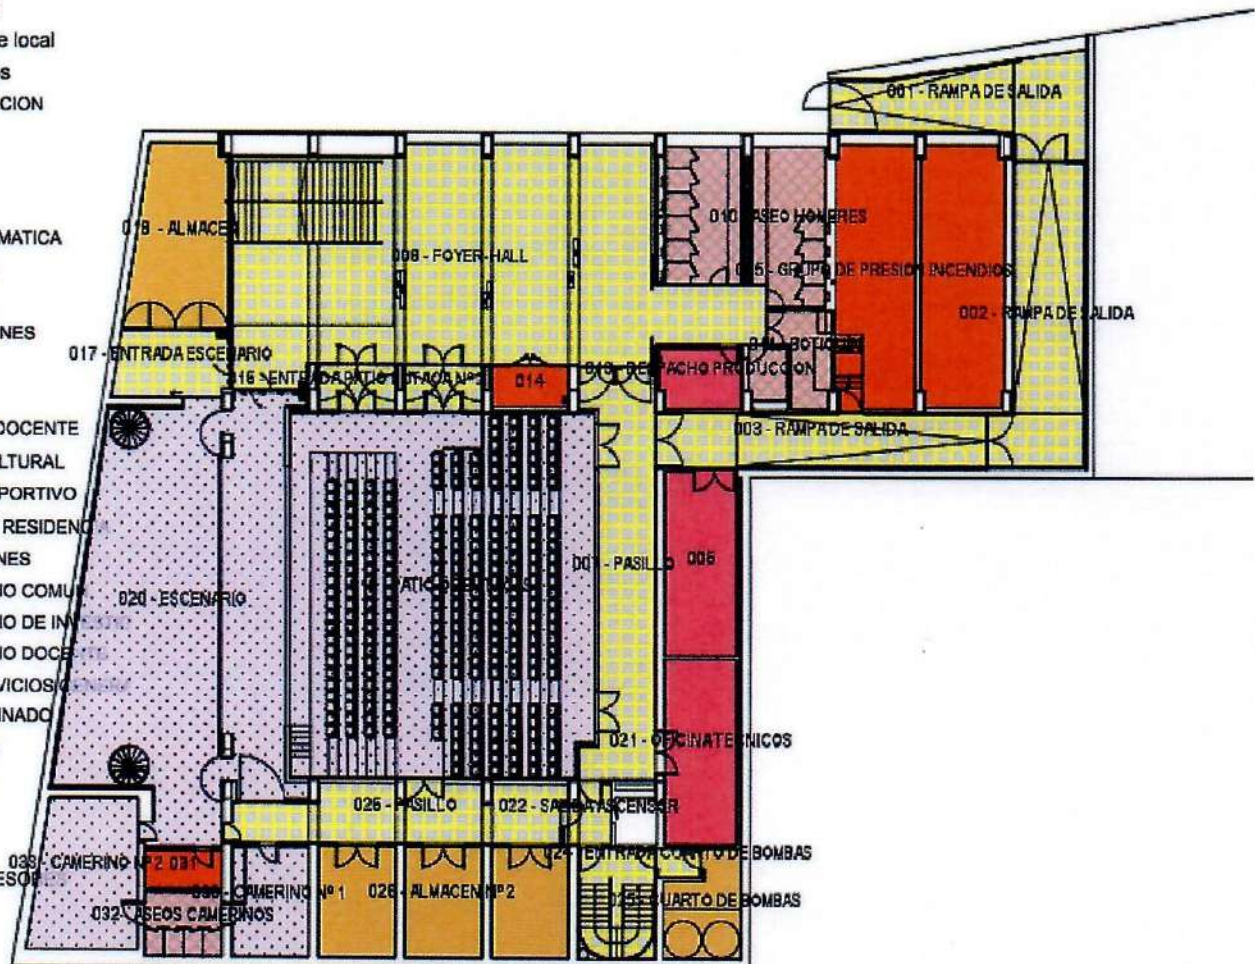

« Volver al listado de edificios /
organizativas

Ir a otro edificio / planta

321 - ANAYITA Y TEATRO JUAN DEL ENZINA

PLANTA: 00 01 -1 -2

Localizador de espacios

Código (3 cifras)

Filtro por Organizativa: SELECCIONE UNA ORGANIZATIVA

SÓTANO -2

Capas

- Superficies
- Nombres de local
- Espacios
- ADMINISTRACION
- ALMACEN
- ARCHIVO
- AULA
- AULA INFORMATICA
- BIBLIOTECA
- CAFETERIA
- CIRCULACIONES
- COCINA
- COMEDOR
- DESPACHO DOCENTE
- ESPACIO CULTURAL
- ESPACIO DEPORTIVO
- HABITACION RESIDENTE
- INSTALACIONES
- LABORATORIO COMUNICACION
- LABORATORIO DE INVESTIGACION
- LABORATORIO DOCENTE
- OTROS SERVICIOS
- SALAS ALUMNADO
- SANITARIOS
- SEMINARIO
- Sin tipificar
- VIVIENDA
- ZONA PROFESORADO

X: 28.077302, Y: 15.061427 (Metros)

0 elementos seleccionados

1: 328.23

70.69 x 51.59 (m)

« Volver al listado de edificios / organizativas

Ir a otro edificio / planta

321 - ANAYITA Y TEATRO JUAN DEL ENZINA

PLANTA: 00 01 -1 -2

X: 23.930865, Y: 19.460129 (Metros)

0 elementos seleccionados

1: 301.18

64.87 x 47.33 (m)