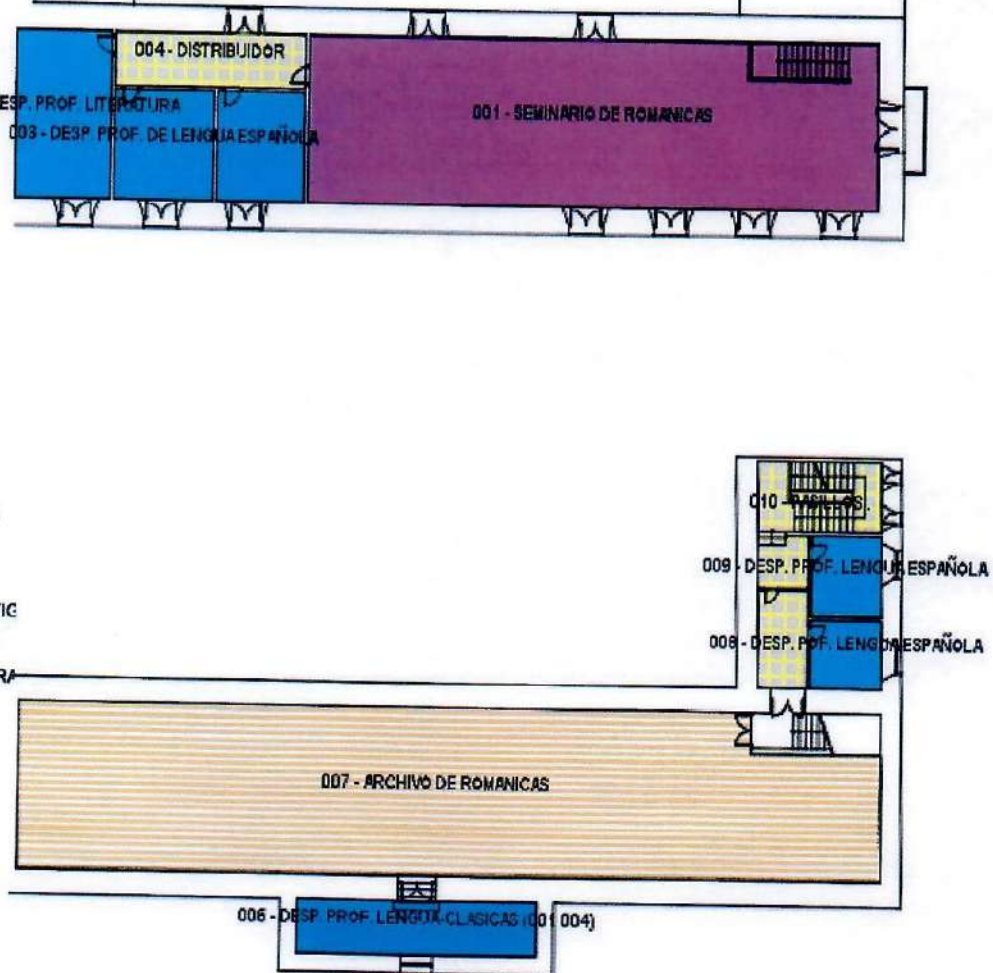

### PLANTA BAJA

X: -73.403515, Y: 32.241924 (Metros)

0 elementos seleccionados

1: 381.03

82.06 x 59.88 (m)

« Volver al listado de edificios / organizativas

Ir a otro edificio / planta

### PLANTA PRIMERA

X: -72.610473, Y: 48.170506 (Metros)

0 elementos seleccionados

1: 373.66

80.48 x 58.73 (m)

« Volver al listado de edificios / organizativas

Ir a otro edificio / planta

**318 - PALACIO ANAYA**

1: 397.91

85.70 x 62.54 (m)

« Volver al listado de edificios / organizativas

Ir a otro edificio / planta

**318 - PALACIO ANAYA**

PLANTA: 00 01 02 03 -1 -2

Localizador de espacios

Filtro por Organizativa: SELECCIONE UNA ORGANIZATIVA

PLANTA TERCERA

X: -41.455960, Y: -4.467224 (Metros)

0 elementos seleccionados

1: 326.45

70.31 x 51.31 (m)