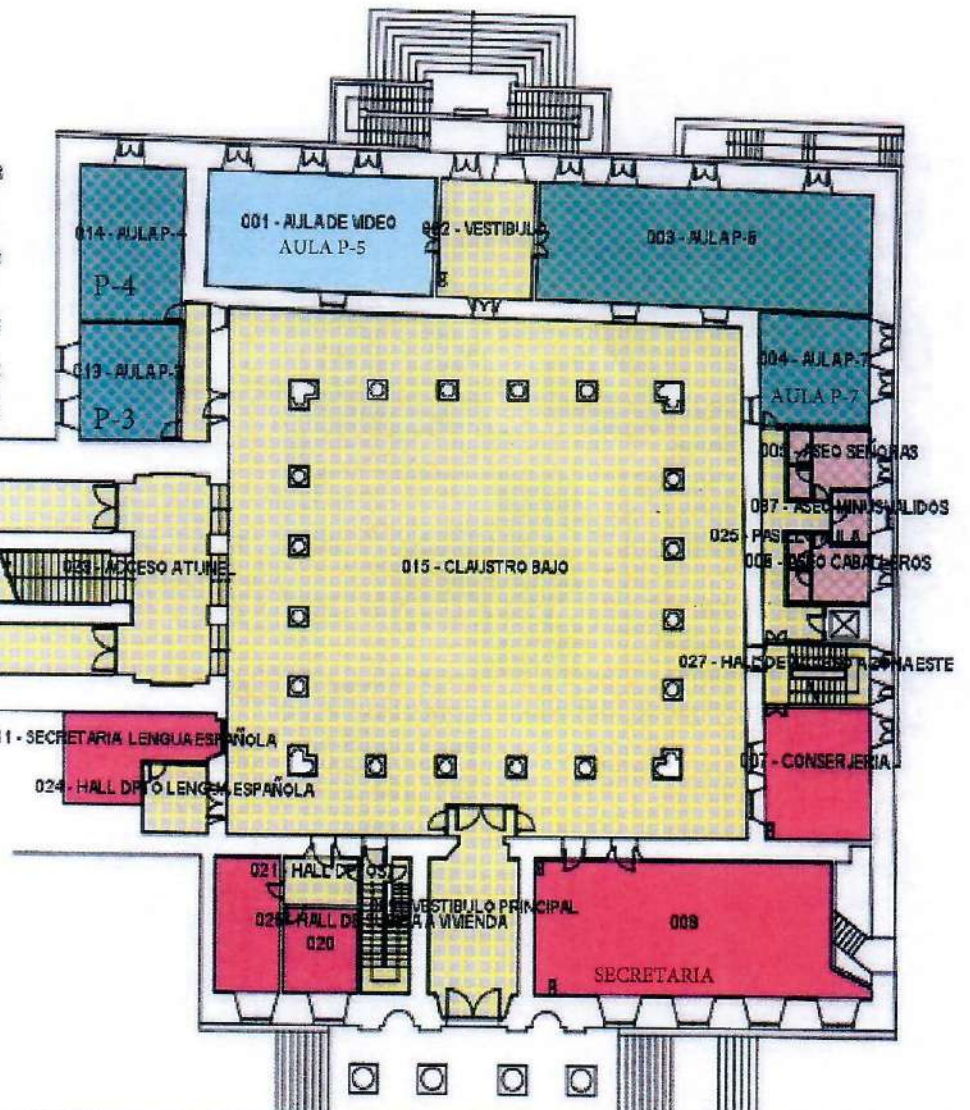

X: -10.040821, Y: 38.678550 (Metros)

0 elementos seleccionados

1: 369.85

79.65 x 58.13 (m)

« Volver al listado de edificios / organizativas

Ir a otro edificio / planta

### 318 - PALACIO ANAYA

PLANTA: 00 01 02 03 -1 -2

Localizador de espacios

Código (3 cifras)

Filtro por Organizativa: SELECCIONE UNA ORGANIZATIVA

Zoom

Capas

- Superficies
- Nombres de los espacios
- Espacios
- ADMINISTRACION
- ALMACEN
- ARCHIVO
- AULA
- AULA INFO
- BIBLIOTECA
- CAFETERIA
- CIRCULACION
- COCINA
- COMEDOR
- DESPACHO
- ESPACIO COM
- ESPACIO DE
- HABITACION RESIDENCIA
- INSTALACIONES
- LABORATORIO COMUN
- LABORATORIO DE INVESTIGACION
- LABORATORIO DOCENTE
- OTROS SERVICIOS GENERALES
- SALAS ALUMNADO
- SANITARIOS
- SEMINARIO
- Sin tipificar
- VIVIENDA
- ZONA PROFESORES

### PLANTA BAJA

X: -73.403515, Y: 32.241924 (Metros)

0 elementos seleccionados

1: 381.03

82.06 x 59.88 (m)

« Volver al listado de edificios / organizativas

Ir a otro edificio / planta

### PLANTA PRIMERA

X: -72.610473, Y: 48.170506 (Metros)

0 elementos seleccionados

1: 373.66

80.48 x 58.73 (m)

« Volver al listado de edificios / organizativas

Ir a otro edificio / planta

**318 - PALACIO ANAYA**