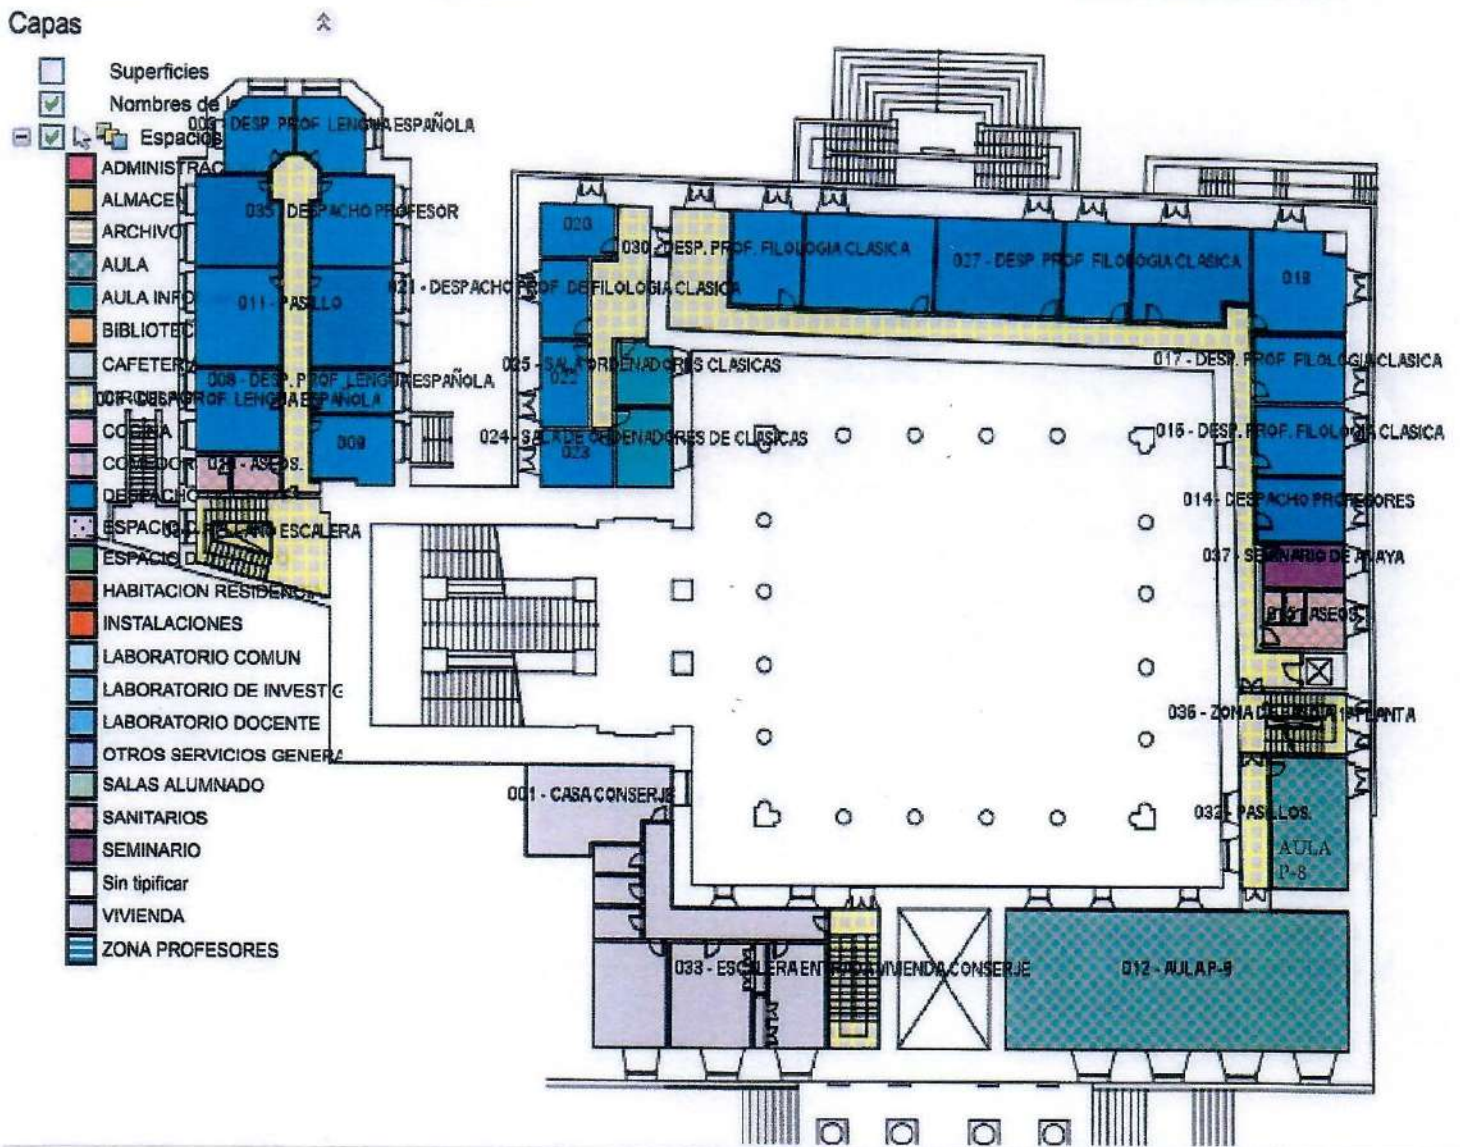

### 318 - PALACIO ANAYA

PLANTA: 00 01 02 03 -1 -2

Localizador de espacios

Código (3 cifras)

Filtro por Organizativa: SELECCIONE UNA ORGANIZATIVA

Zoom

Capas

- Superficies
- Nombres de los espacios
- Espacios
- ADMINISTRACION
- ALMACEN
- ARCHIVO
- AULA
- AULA INFO
- BIBLIOTECA
- CAFETERIA
- CIRCULACION
- COCINA
- COMEDOR
- DESPACHO
- ESPACIO COM
- ESPACIO DE
- HABITACION RESIDENCIA
- INSTALACIONES
- LABORATORIO COMUN
- LABORATORIO DE INVESTIGACION
- LABORATORIO DOCENTE
- OTROS SERVICIOS GENERALES
- SALAS ALUMNADO
- SANITARIOS
- SEMINARIO
- Sin tipificar
- VIVIENDA
- ZONA PROFESORES

### PLANTA BAJA

X: -73.403515, Y: 32.241924 (Metros)

0 elementos seleccionados

1: 381.03

82.06 x 59.88 (m)

« Volver al listado de edificios / organizativas

Ir a otro edificio / planta

### 318 - PALACIO ANAYA

PLANTA: 00 01 02 03 -1 -2

Localizador de espacios ▼

Código (3 cifras)

Filtro por Organizativa: SELECCIONE UNA ORGANIZATIVA ▼

### PLANTA PRIMERA

X: -72.610473, Y: 48.170506 (Metros)

0 elementos seleccionados

1: 373.66

80.48 x 58.73 (m)

« Volver al listado de edificios / organizativas

Ir a otro edificio / planta

**318 - PALACIO ANAYA**