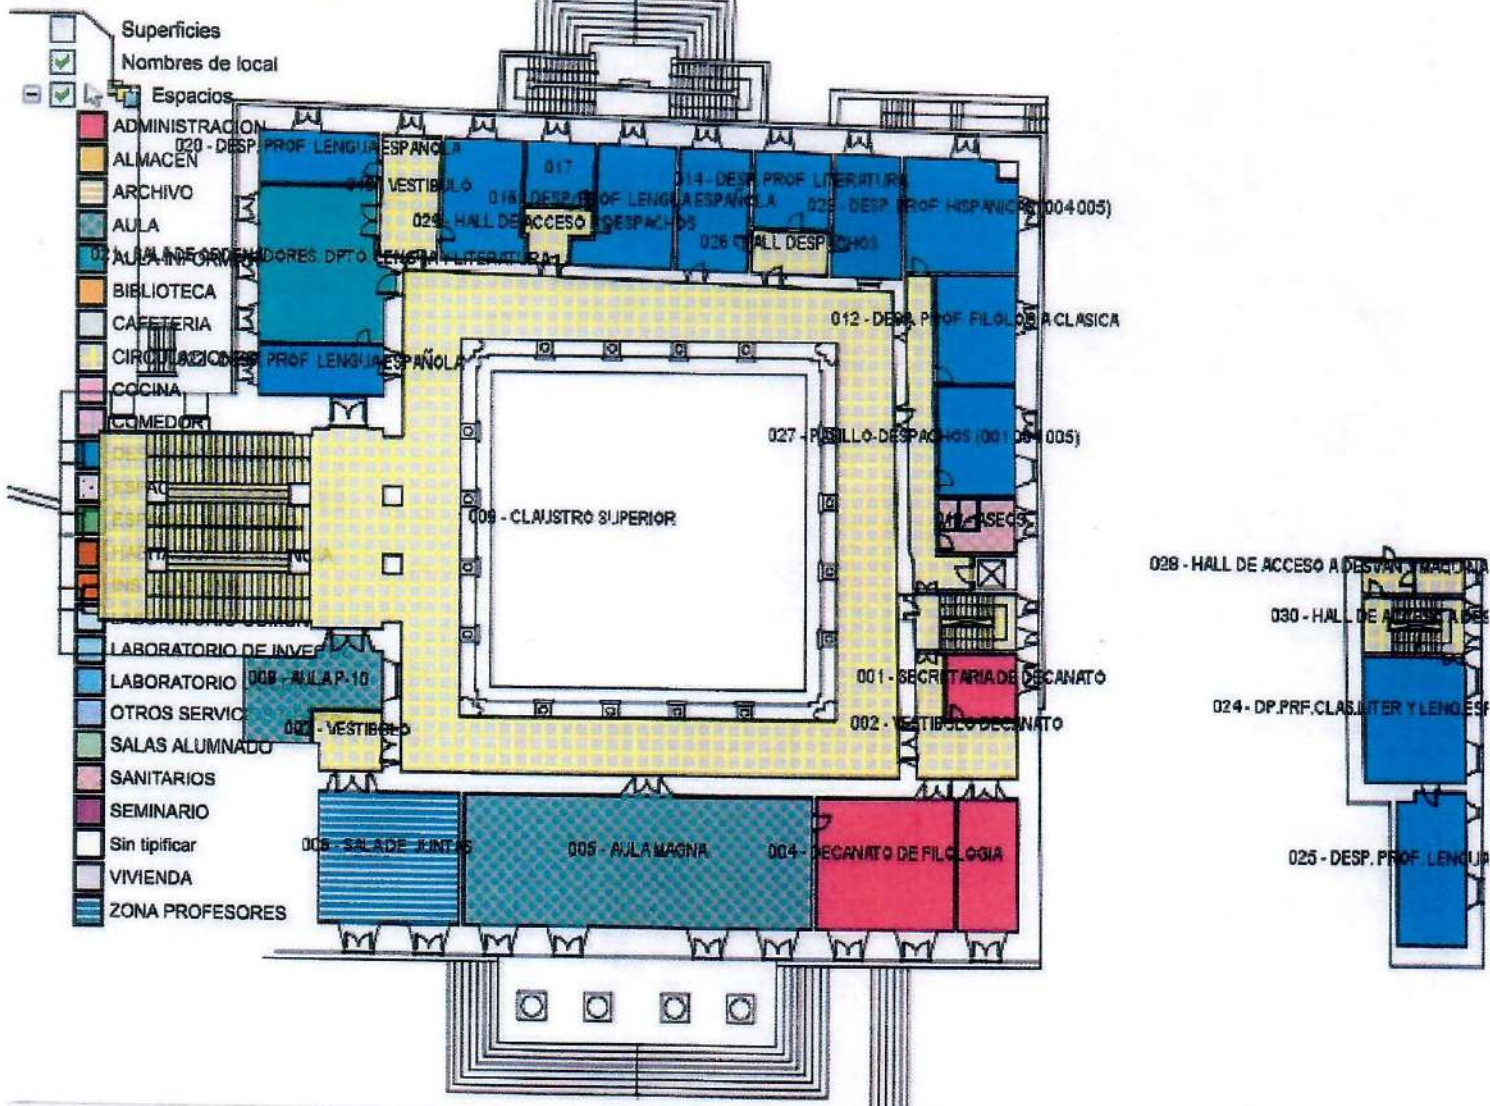

### PLANTA BAJA

X: -73.403515, Y: 32.241924 (Metros)

0 elementos seleccionados

1: 381.03

82.06 x 59.88 (m)

« Volver al listado de edificios / organizativas

Ir a otro edificio / planta

### PLANTA PRIMERA

X: -72.610473, Y: 48.170506 (Metros)

0 elementos seleccionados

1: 373.66

80.48 x 58.73 (m)

« Volver al listado de edificios / organizativas

Ir a otro edificio / planta

**318 - PALACIO ANAYA**

PLANTA: 00 01 02 03 -1 -2

Localizador de espacios ▼

Código (3 cifras)

Filtro por Organizativa: SELECCIONE UNA ORGANIZATIVA ▼

PLANTA SEGUNDA

Capas

X: -37.784480, Y: 39.717693 (Metros)

0 elementos seleccionados

1: 397.91

85.70 x 62.54 (m)

« Volver al listado de edificios / organizativas

Ir a otro edificio / planta

**318 - PALACIO ANAYA**

PLANTA: 00 01 02 03 -1 -2

Localizador de espacios

Filtro por Organizativa: SELECCIONE UNA ORGANIZATIVA